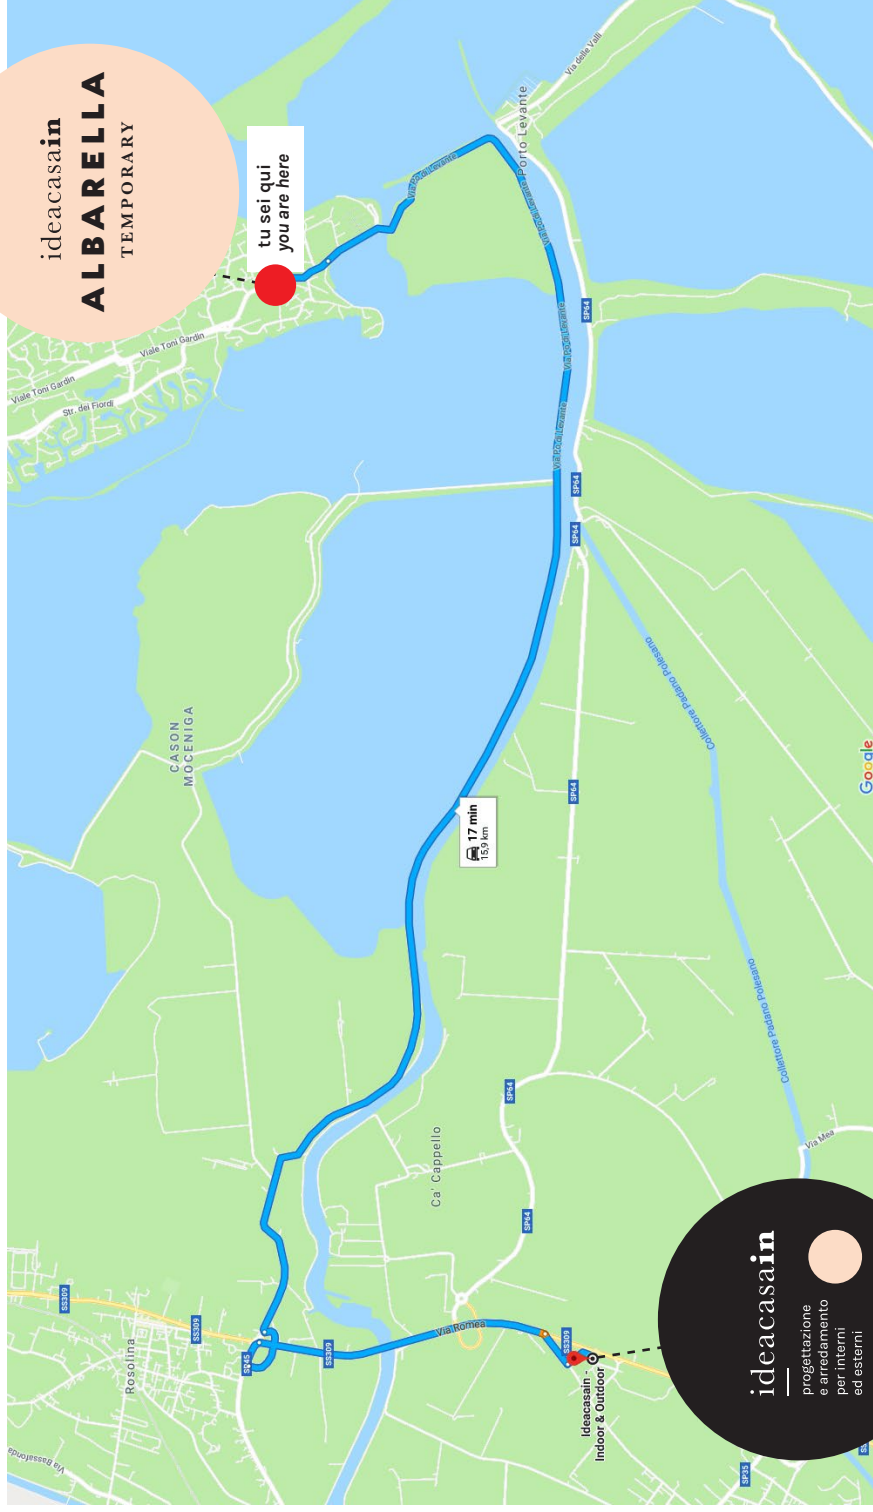

ideacasain | mappa - map

ideacasain
ALBARELLA
TEMPORARY

tu sei qui
you are here

17 min
15.9 km

ideacasain

progettazione
e arredamento
per interni
ed esterni

Dal Temporary - Isola di Albarella, allo Showroom Ideacasain - Porto Viro (16 km)
From Temporary - Isola di Albarella, to Ideacasain Showroom - Porto Viro (16 km)

prendi la tua mappa take your map

Da qui, **Temporary - Isola di Albarella**, puoi raggiungere in pochi minuti il nostro meraviglioso Negozio di Design italiano a Porto Viro, **Ideacasain**.
Ti aspettiamo!

*You can reach our marvellous italian Design Shop in Porto Viro, **Ideacasain**, just a few minutes away from here. We will wait for you!*

ideacasain

Albarella Temporary

Viale Toni Gardin, Rustico n. 7
45010 Isola di Albarella (RO)